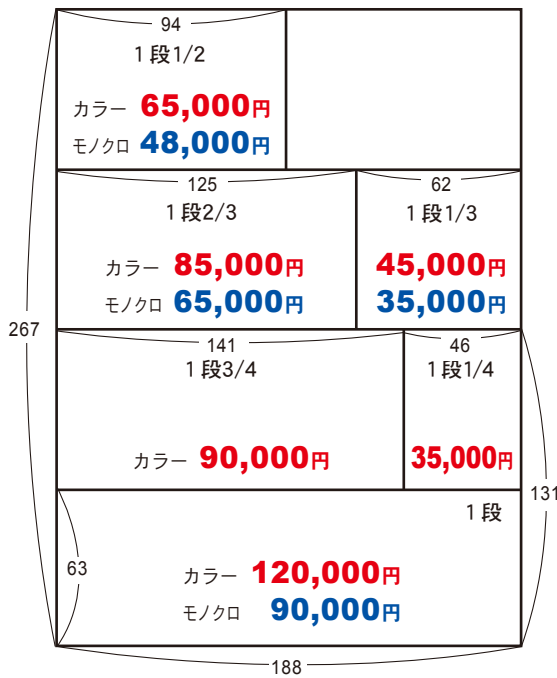

広告掲載料金表&サイズ

(※税別価格)

中
頁
・
4
段

中
頁
・
6
段

		サイズ (mm) タテ×ヨコ	カラー	モノクロ
中 頁 ・ 4 段	1 頁	267×188	350,000	220,000
	ヨコ 2 段 (1/2 頁)	131×188	200,000	150,000
	ヨコ 1 段 (1/4 頁)	63×188	120,000	90,000
	ヨコ 1 段 3/4	63×141	90,000	
	ヨコ 1 段 2/3	63×125	85,000	65,000
	ヨコ 1 段 1/2	63×94	65,000	48,000
	ヨコ 1 段 1/3	63×62	45,000	35,000
	ヨコ 1 段 1/4	63×46	35,000	
	目次ヨコ	35×50	30,000	
	shop shop	1/10 頁	60,000	
	shop shop	1/8 頁	65,000	
	shop shop	1/4 頁	120,000	
まめ知識	1/6 頁		55,000	
中 頁 ・ 6 段	ヨコ 3 段	131×188		150,000
	ヨコ 2 段	85×188		105,000
	ヨコ 1 段	39×188		60,000
	ヨコ 1 段 3/4	39×141		49,000
	ヨコ 1 段 1/2	39×94		32,000
	ヨコ 1 段 1/4	39×46		17,000
表 4	1 頁	267×188	600,000	
	1/2 頁	131×188	350,000	
	1/4 頁	63×188	200,000	
表 2 ・ 3	1 頁	297×210	450,000	
	2/3 頁	175×188	330,000	
	1/3 頁	85×188	180,000	