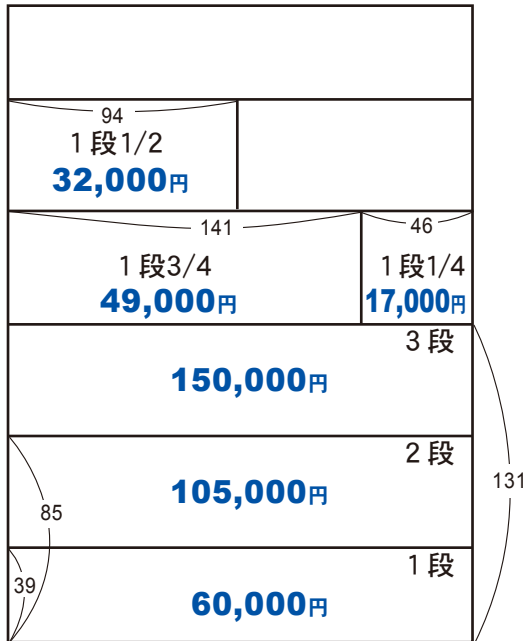

広告掲載料金表&サイズ

(※税別価格)

中
頁
・
4
段

中
頁
・
6
段

		サイズ (mm) タテ×ヨコ	カラー	モノクロ
中 頁 ・ 4 段	1 頁	267×188	350,000	220,000
	ヨコ 2 段 (1/2 頁)	131×188	200,000	150,000
	ヨコ 1 段 (1/4 頁)	63×188	120,000	90,000
	ヨコ 1 段 3/4	63×141	90,000	
	ヨコ 1 段 2/3	63×125	85,000	65,000
	ヨコ 1 段 1/2	63×94	65,000	48,000
	ヨコ 1 段 1/3	63×62	45,000	35,000
	ヨコ 1 段 1/4	63×46	35,000	
	目次ヨコ	35×50	30,000	
	shop shop	1/10 頁	60,000	
	shop shop	1/8 頁	65,000	
	shop shop	1/4 頁	120,000	
まめ知識	1/6 頁		55,000	
中 頁 ・ 6 段	ヨコ 3 段	131×188		150,000
	ヨコ 2 段	85×188		105,000
	ヨコ 1 段	39×188		60,000
	ヨコ 1 段 3/4	39×141		49,000
	ヨコ 1 段 1/2	39×94		32,000
	ヨコ 1 段 1/4	39×46		17,000
表 4	1 頁	267×188	600,000	
	1/2 頁	131×188	350,000	
	1/4 頁	63×188	200,000	
表 2 ・ 3	1 頁	297×210	450,000	
	2/3 頁	175×188	330,000	
	1/3 頁	85×188	180,000	