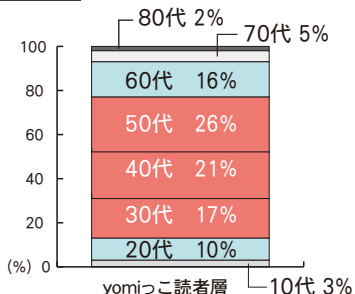

A4判 52ページ冊子
(表紙含む・カラー+モノクロ)

毎月1日発行
読売新聞をご購読の方に
無料で配布しています!

信頼の読売

奈良県内の情報誌では、最も古くから発行。「読売」のネームバリューからも高い信頼を得ています。2016年には創刊40年を達成、2018年8月で創刊200号を発行しました。

抜群の購読率!

折込チラシ、ポスティング、店置きフリーペーパーと異なり、新聞配達員が集金時に直接手渡しさせていただくので、読んでいただく率が高い!

幅広い年齢層に好評

地域に密着した、また家族で楽しめる内容の情報誌なので、30代~50代の主婦を中心に、幅広い年齢層の方に読んでいただいております。

配布及び設置場所

発行部数 200,000部

発行先 奈良県全域、京都府相楽郡全域、三重県伊賀市全域、名張市全域

配付数

〈奈良県〉	
奈良市	38,000
生駒市	14,000
天理市	6,000
大和郡山市	8,000
生駒郡	7,500
桜井市	9,000
大和高田市	11,000
橿原市	17,000
磯城郡	7,000
御所市	4,500
北葛城郡・葛城市	18,000
香芝市	5,000
宇陀郡	5,500
五條市	5,500
吉野郡	5,500
高市郡	2,500

広告掲載料金表&サイズ

(※税別価格)

中
頁
・
4
段

中
頁
・
6
段

		サイズ (mm) タテ×ヨコ	カラー	モノクロ
中 頁 ・ 4 段	1 頁	267×188	350,000	220,000
	ヨコ 2 段 (1/2 頁)	131×188	200,000	150,000
	ヨコ 1 段 (1/4 頁)	63×188	120,000	90,000
	ヨコ 1 段 3/4	63×141	90,000	
	ヨコ 1 段 2/3	63×125	85,000	65,000
	ヨコ 1 段 1/2	63×94	65,000	48,000
	ヨコ 1 段 1/3	63×62	45,000	35,000
	ヨコ 1 段 1/4	63×46	35,000	
	目次ヨコ	35×50	30,000	
	shop shop	1/10 頁	60,000	
	shop shop	1/8 頁	65,000	
	shop shop	1/4 頁	120,000	
まめ知識	1/6 頁		55,000	
中 頁 ・ 6 段	ヨコ 3 段	131×188		150,000
	ヨコ 2 段	85×188		105,000
	ヨコ 1 段	39×188		60,000
	ヨコ 1 段 3/4	39×141		49,000
	ヨコ 1 段 1/2	39×94		32,000
	ヨコ 1 段 1/4	39×46		17,000
表 4	1 頁	267×188	600,000	
	1/2 頁	131×188	350,000	
	1/4 頁	63×188	200,000	
表 2 ・ 3	1 頁	297×210	450,000	
	2/3 頁	175×188	330,000	
	1/3 頁	85×188	180,000	