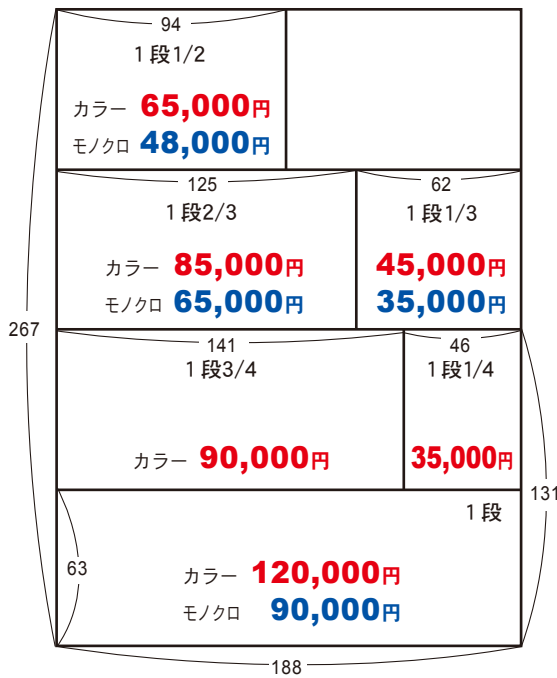

# 広告掲載料金表&サイズ

(※税別価格)

中  
頁  
・  
4  
段

中  
頁  
・  
6  
段

		サイズ (mm) タテ×ヨコ	カラー	モノクロ
中 頁 ・ 4 段	1頁	267×188	350,000	220,000
	ヨコ2段 (1/2頁)	131×188	200,000	150,000
	ヨコ1段 (1/4頁)	63×188	120,000	90,000
	ヨコ1段 3/4	63×141	90,000	
	ヨコ1段 2/3	63×125	85,000	65,000
	ヨコ1段 1/2	63×94	65,000	48,000
	ヨコ1段 1/3	63×62	45,000	35,000
	ヨコ1段 1/4	63×46	35,000	
	目次ヨコ	35×50	30,000	
	shop shop	1/10頁	60,000	
	shop shop	1/8頁	65,000	
	shop shop	1/4頁	120,000	
	まめ知識	1/6頁		55,000
中 頁 ・ 6 段	ヨコ3段	131×188		150,000
	ヨコ2段	85×188		105,000
	ヨコ1段	39×188		60,000
	ヨコ1段 3/4	39×141		49,000
	ヨコ1段 1/2	39×94		32,000
	ヨコ1段 1/4	39×46		17,000
表 4	1頁	267×188	600,000	
	1/2頁	131×188	350,000	
	1/4頁	63×188	200,000	
表 2 ・ 3	1頁	297×210	450,000	
	2/3頁	175×188	330,000	
	1/3頁	85×188	180,000	