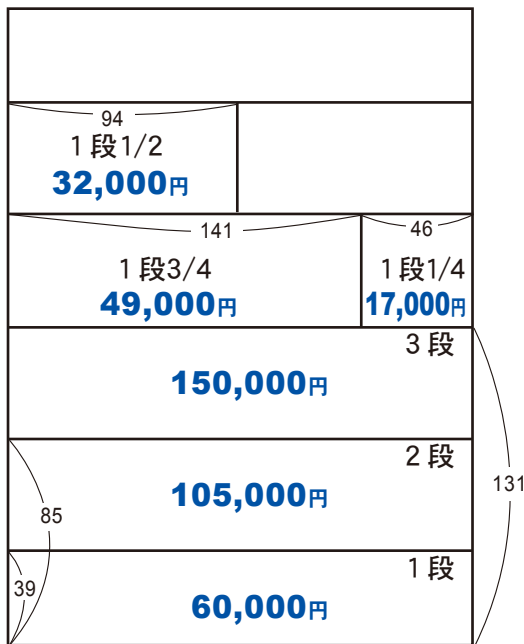

# 広告掲載料金表&サイズ

(※税別価格)

中  
頁  
・  
4  
段

中  
頁  
・  
6  
段

		サイズ (mm) タテ×ヨコ	カラー	モノクロ
中 頁 ・ 4 段	1頁	267×188	350,000	220,000
	ヨコ2段 (1/2頁)	131×188	200,000	150,000
	ヨコ1段 (1/4頁)	63×188	120,000	90,000
	ヨコ1段 3/4	63×141	90,000	
	ヨコ1段 2/3	63×125	85,000	65,000
	ヨコ1段 1/2	63×94	65,000	48,000
	ヨコ1段 1/3	63×62	45,000	35,000
	ヨコ1段 1/4	63×46	35,000	
	目次ヨコ	35×50	30,000	
	shop shop	1/10頁	60,000	
	shop shop	1/8頁	65,000	
	shop shop	1/4頁	120,000	
	まめ知識	1/6頁		55,000
中 頁 ・ 6 段	ヨコ3段	131×188		150,000
	ヨコ2段	85×188		105,000
	ヨコ1段	39×188		60,000
	ヨコ1段 3/4	39×141		49,000
	ヨコ1段 1/2	39×94		32,000
	ヨコ1段 1/4	39×46		17,000
表 4	1頁	267×188	600,000	
	1/2頁	131×188	350,000	
	1/4頁	63×188	200,000	
表 2 ・ 3	1頁	297×210	450,000	
	2/3頁	175×188	330,000	
	1/3頁	85×188	180,000	