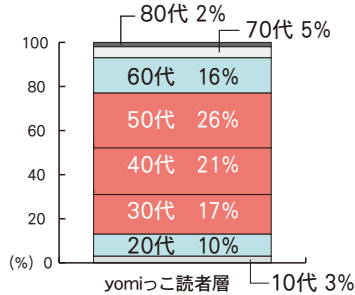

幅広い年齢層に好評

地域に密着した、また家族で楽しめる内容の情報誌なので、30代～50代の主婦を中心に、幅広い年齢層の方に読んでいただいております。

配布及び設置場所

発行部数 160,000部

発行先 奈良県全域、京都府相楽郡全域、三重県伊賀市全域、名張市全域

配付数

〈奈良県〉		〈京都府〉	
奈良市	31,300	相楽郡	5,100
生駒市	10,900		
天理市	5,100		
大和郡山市	6,800	〈三重県〉	
生駒郡	5,500	伊賀市・名張市	17,000
桜井市	7,650	合計	153,000
大和高田市	8,500		
橿原市	14,450	書店販売	約5,000
磯城郡	5,950	施設配置	約2,000
御所市	3,900		
北葛城郡・葛城市	14,300	総合計	160,000
香芝市	3,250		
宇陀郡	3,700		
五條市	3,700		
吉野郡	3,700		
高市郡	2,200		

読売新聞購読者
他誌購読者へのポスティング
その他イベント時配布 など

誌面が充実！

エリア内を細かく取材し、読者のニーズに応えられる情報を満載しています。内容も、食・遊をはじめ、地域のイベント情報、まちのホットな話題、エッセーに至るまで、豊富で読み応え十分です。誌面はA4版と大きく、写真を大きく扱った、見やすく楽しい誌面になっています。

保存率が高い！

ポイントラリー制やプレゼントなど、読者の方に様々な特典をつけております。そのため年間を通して保存されるご家庭が多く、折り込み紙とは違って何度も読み返され、保存率が高いことが本誌の特長です。

1週間位	1か月位	1か月以上
20%	32%	48%

読者アンケート集計より